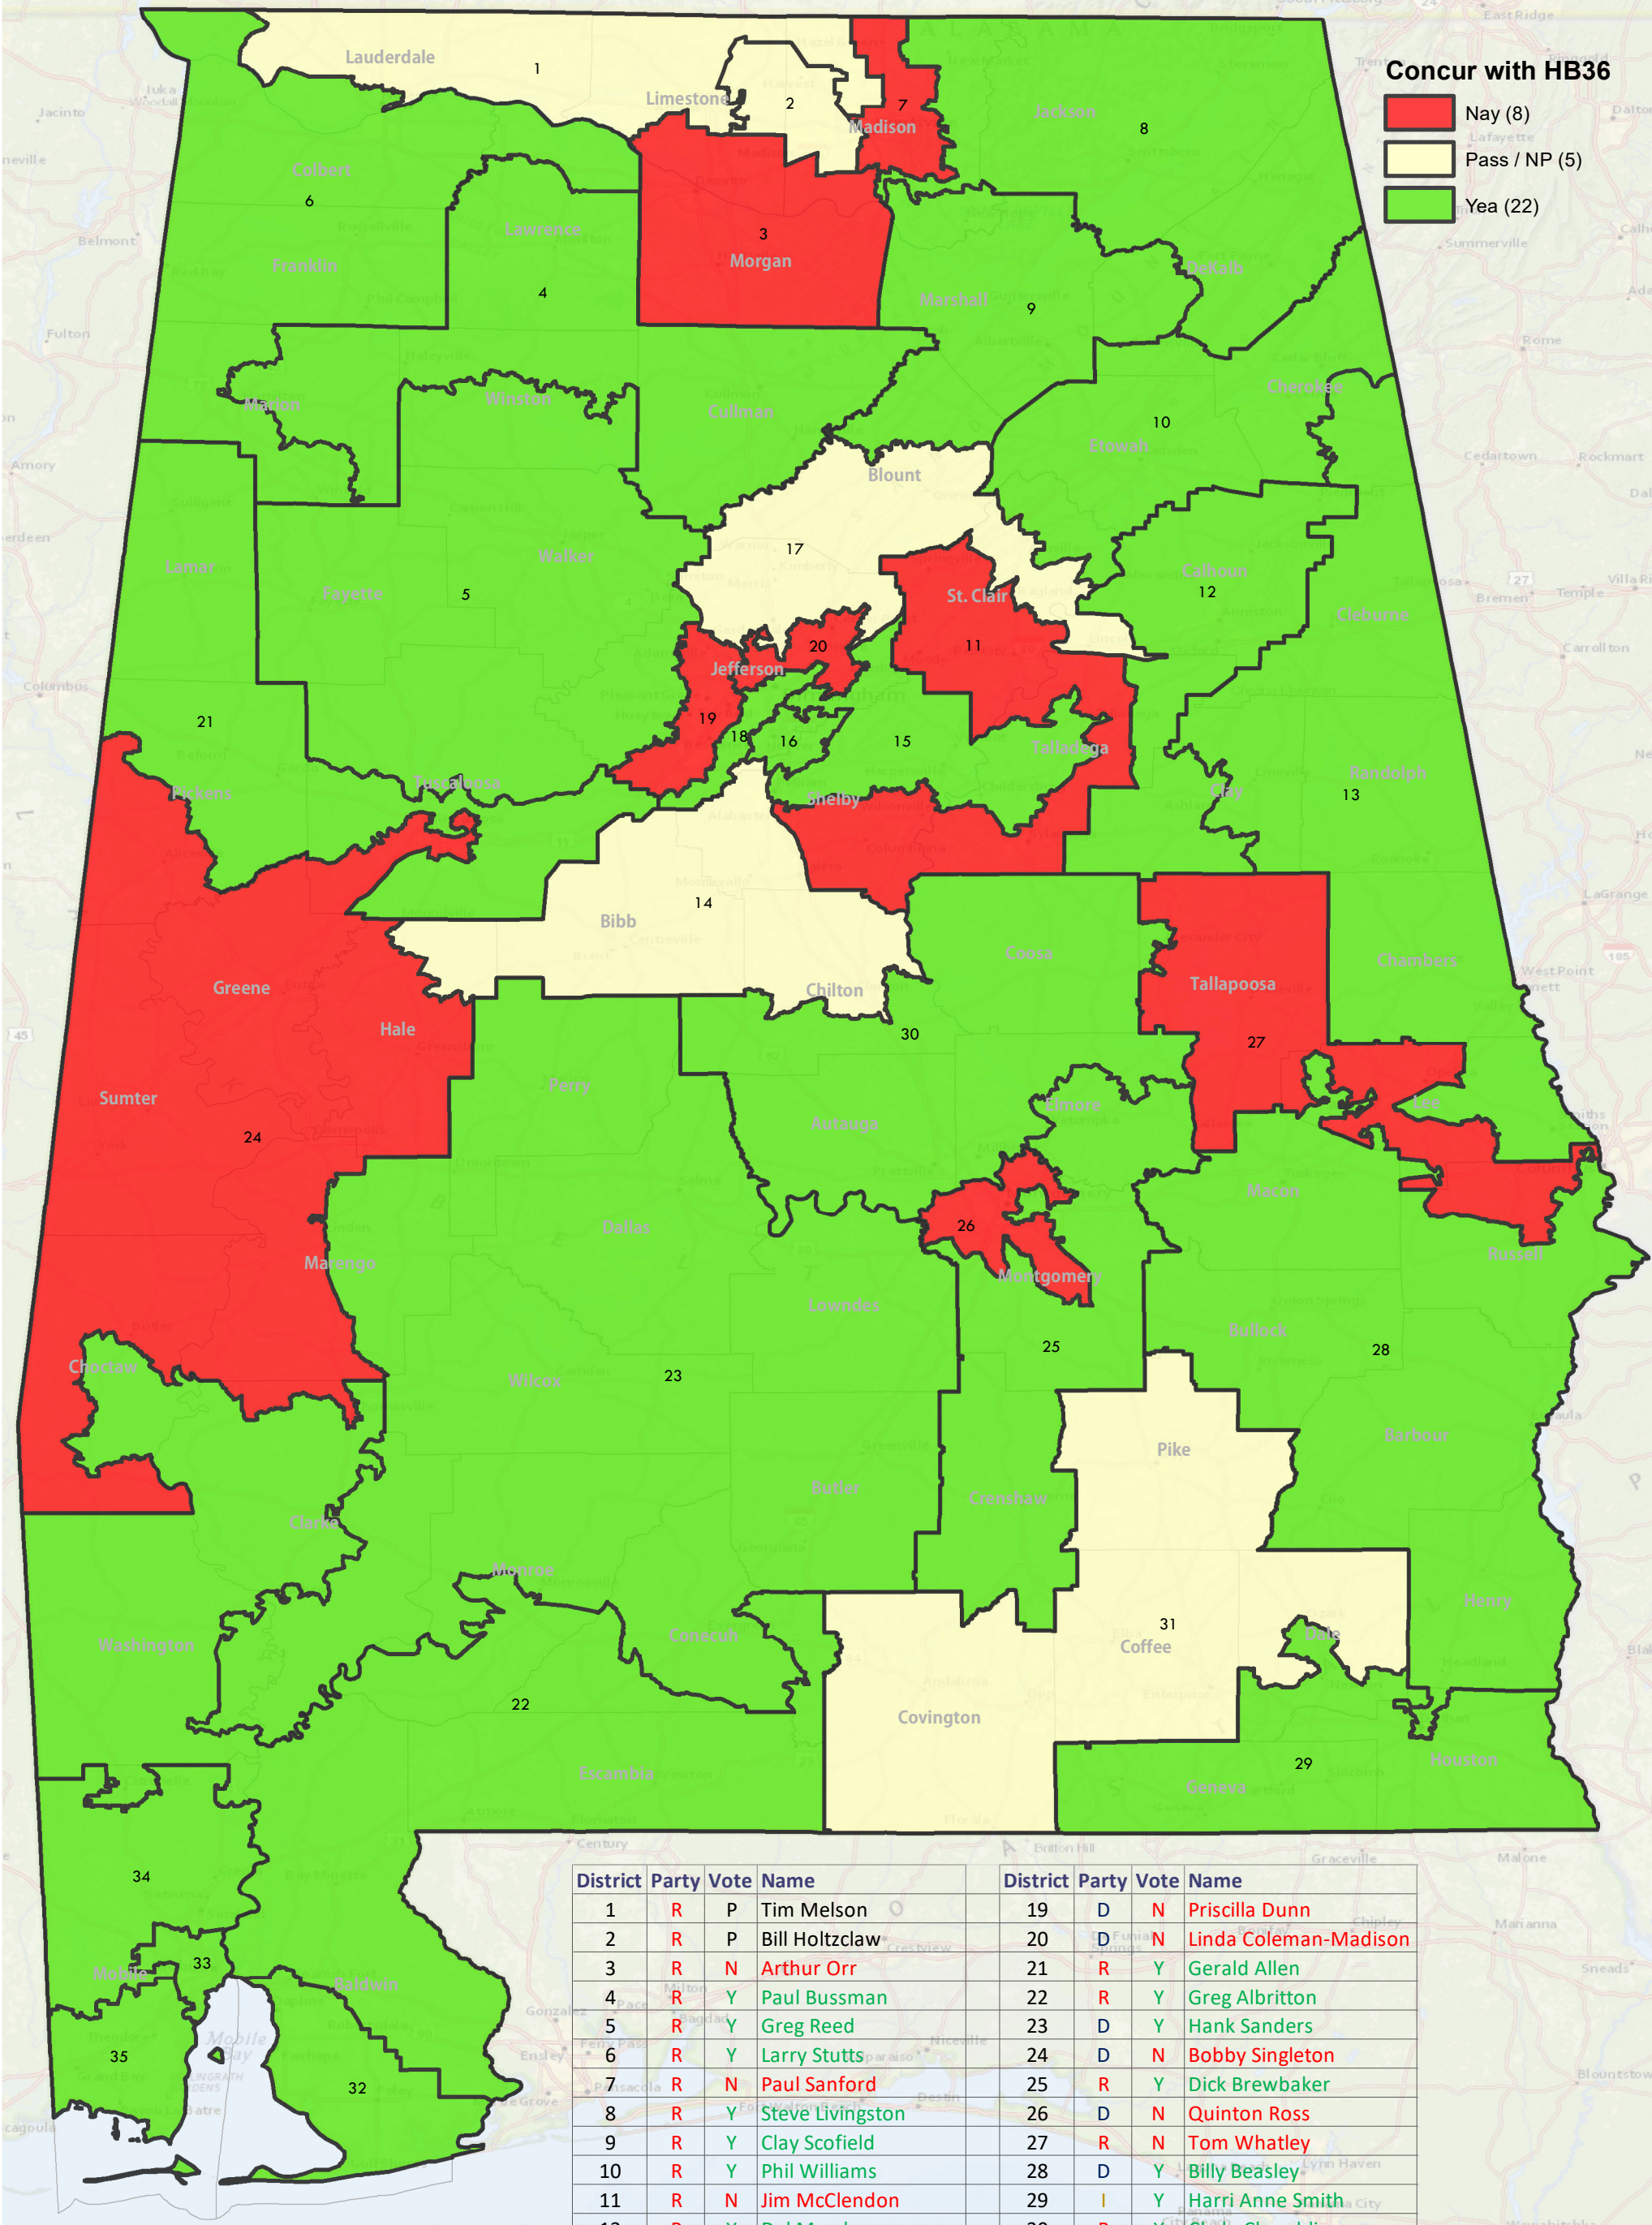

2016 Alabama Senate - Concur with HB36

District	Party	Vote	Name	District	Party	Vote	Name
1	R	P	Tim Melson	19	D	N	Priscilla Dunn
2	R	P	Bill Holtzclaw	20	D	N	Linda Coleman-Madison
3	R	N	Arthur Orr	21	R	Y	Gerald Allen
4	R	Y	Paul Bussman	22	R	Y	Greg Albritton
5	R	Y	Greg Reed	23	D	Y	Hank Sanders
6	R	Y	Larry Stutts	24	D	N	Bobby Singleton
7	R	N	Paul Sanford	25	R	Y	Dick Brewbaker
8	R	Y	Steve Livingston	26	D	N	Quinton Ross
9	R	Y	Clay Scofield	27	R	N	Tom Whatley
10	R	Y	Phil Williams	28	D	Y	Billy Beasley
11	R	N	Jim McClendon	29	I	Y	Harri Anne Smith
12	R	Y	Del Marsh	30	R	Y	Clyde Chambliss
13	R	Y	Gerald Dial	31	R	P	Jimmy Holley
14	R	P	Cam Ward	32	R	Y	Trip Pittman
15	R	Y	Slade Blackwell	33	D	Y	Vivian Davis Figures
16	R	Y	J. T. "Jabo" Waggoner	34	R	Y	Rusty Glover
17	R	P	Shay Shellnut	35	R	Y	Bill Hightower
18	D	Y	Rodger Smitherman				